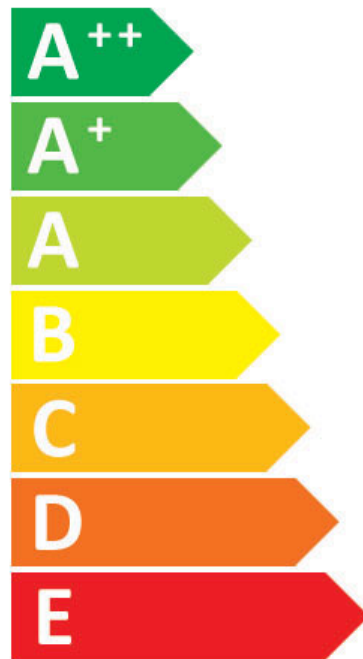

**PL:** Oprawa jest przystosowana do żarówek o klasach energetycznych:

**EN:** The luminaire is adapted to Light bulbs with energy classes:

**RU:** Светильник предназначен для Лампочки с классами энергии:

**CZ:** Svítidlo je vhodné pro žárovky s energetickými třídami:

**SK:** Toto svietidlo je kompatibilné so žiarovkami energetických tried:

ITALUX

MDM-4364/4 W+AMB