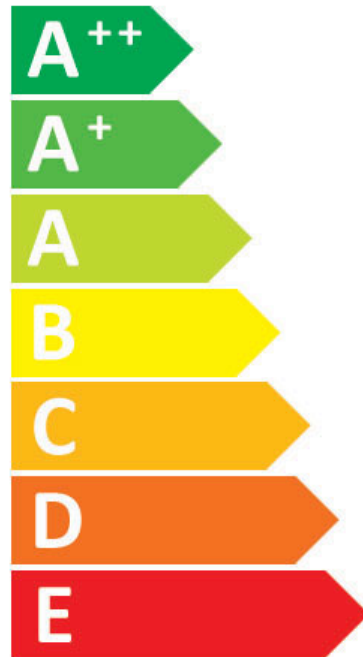

**PL:** Oprawa jest przystosowana do żarówek o klasach energetycznych:

**EN:** The luminaire is adapted to Light bulbs with energy classes:

**RU:** Светильник предназначен для Лампочки с классами энергии:

**CZ:** Svítidlo je vhodné pro žárovky s energetickými třídami:

**SK:** Toto svietidlo je kompatibilné so žiarovkami energetických tried:

ITALUX

MDM-2380/1 W+AMB