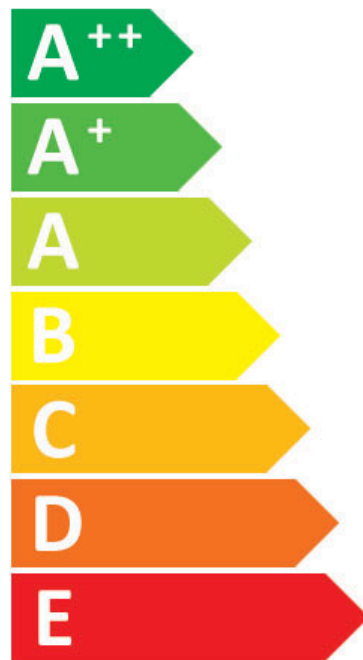

PL: Oprawa jest przystosowana do żarówek o klasach energetycznych:

EN: The luminaire is adapted to Light bulbs with energy classes:

RU: Светильник предназначен для Лампочки с классами энергии:

CZ: Svítidlo je vhodné pro žárovky s energetickými třídami:

SK: Toto svietidlo je kompatibilné so žiarovkami energetických tried:

ITALUX

MDM-2380/1 BK+SG