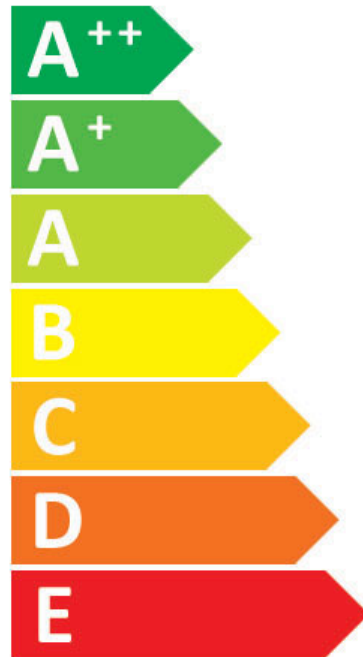

PL: Oprawa jest przystosowana do żarówek o klasach energetycznych:

EN: The luminaire is adapted to Light bulbs with energy classes:

RU: Светильник предназначен для Лампочки с классами энергии:

CZ: Svítidlo je vhodné pro žárovky s energetickými třídami:

SK: Toto svietidlo je kompatibilné so žiarovkami energetických tried:

ITALUX

MDM-2377/1 BK+SG