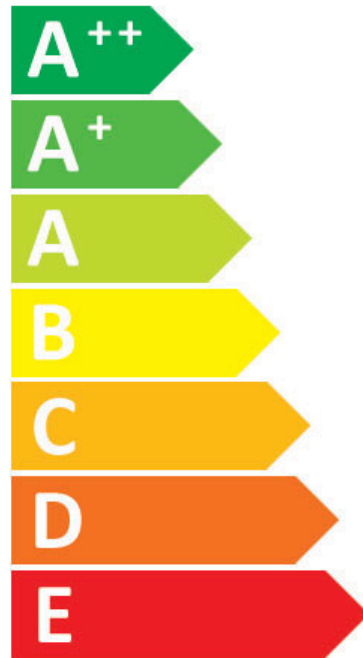

PL: Oprawa jest przystosowana do żarówek o klasach energetycznych:

EN: The luminaire is adapted to Light bulbs with energy classes:

RU: Светильник предназначен для Лампочки с классами энергии:

CZ: Svítidlo je vhodné pro žárovky s energetickými třídami:

SK: Toto svietidlo je kompatibilné so žiarovkami energetických tried:

ITALUX

MDM-2676/3 ABK