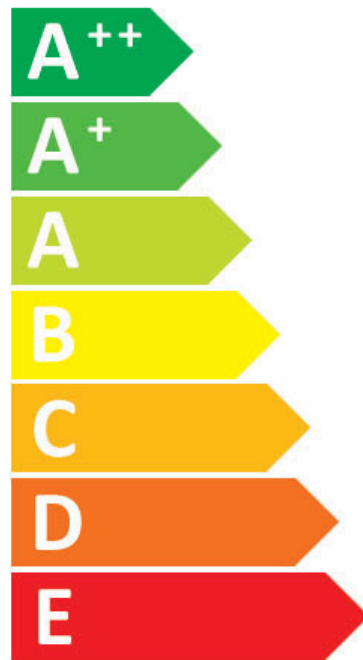

**PL:** Oprawa jest przystosowana do żarówek o klasach energetycznych:

**EN:** The luminaire is adapted to Light bulbs with energy classes:

**RU:** Светильник предназначен для Лампочки с классами энергии:

**CZ:** Svítidlo je vhodné pro žárovky s energetickými třídami:

**SK:** Toto svietidlo je kompatibilné so žiarovkami energetických tried:

ITALUX

MDM-2381/3 GD+SG