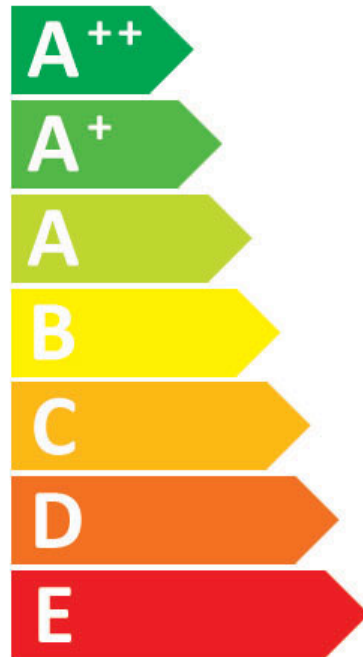

PL: Oprawa jest przystosowana do żarówek o klasach energetycznych:

EN: The luminaire is adapted to Light bulbs with energy classes:

RU: Светильник предназначен для Лампочки с классами энергии:

CZ: Svítidlo je vhodné pro žárovky s energetickými třídami:

SK: Toto svietidlo je kompatibilné so žiarovkami energetických tried:

ITALUX

MDM-2381/3 GD+AMB