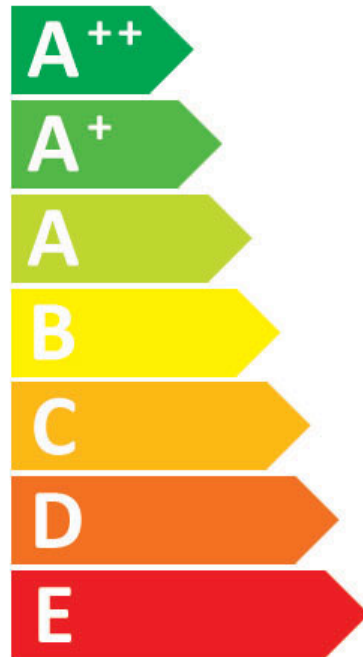

PL: Oprawa jest przystosowana do żarówek o klasach energetycznych:

EN: The luminaire is adapted to Light bulbs with energy classes:

RU: Светильник предназначен для Лампочки с классами энергии:

CZ: Svítidlo je vhodné pro žárovky s energetickými třídami:

SK: Toto svietidlo je kompatibilné so žiarovkami energetických tried:

ITALUX

MDM-2381/1 GD+SG