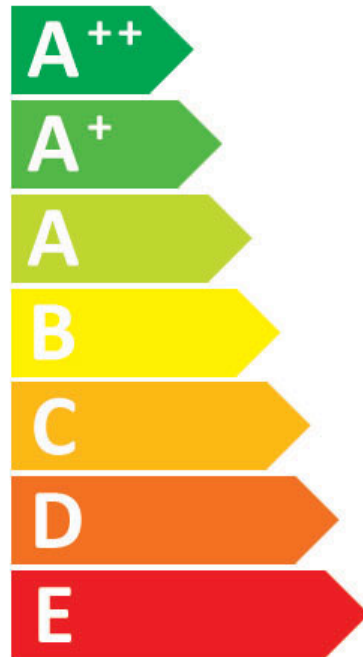

PL: Oprawa jest przystosowana do żarówek o klasach energetycznych:

EN: The luminaire is adapted to Light bulbs with energy classes:

RU: Светильник предназначен для Лампочки с классами энергии:

CZ: Svítidlo je vhodné pro žárovky s energetickými třídami:

SK: Toto svietidlo je kompatibilné so žiarovkami energetických tried:

ITALUX

MBM-2381/1 GD+SG