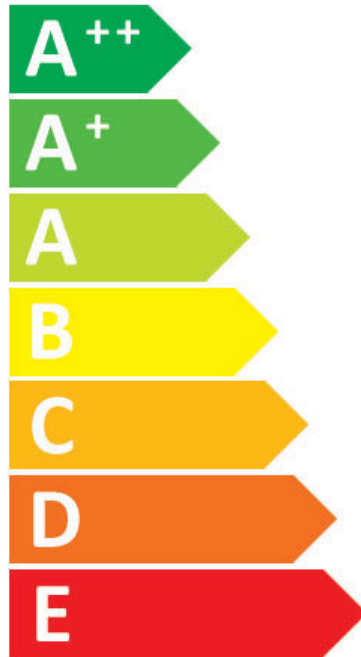

PL: Oprawa jest przystosowana do żarówek o klasach energetycznych:

EN: The luminaire is adapted to Light bulbs with energy classes:

RU: Светильник предназначен для Лампочки с классами энергии:

CZ: Svítidlo je vhodné pro žárovky s energetickými třídami:

SK: Toto svietidlo je kompatibilné so žiarovkami energetických tried:

ITALUX

MBM-2381/1 GD+AMB