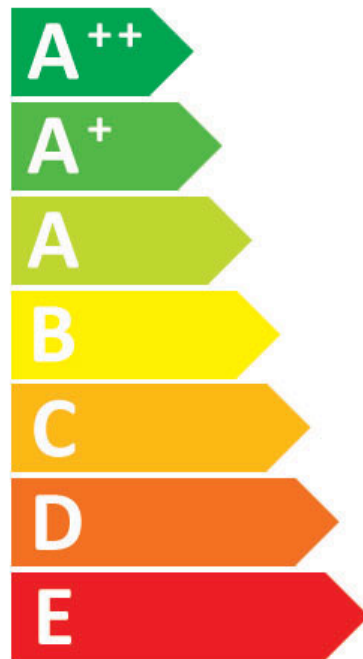

PL: Oprawa jest przystosowana do żarówek o klasach energetycznych:

EN: The luminaire is adapted to Light bulbs with energy classes:

RU: Светильник предназначен для Лампочки с классами энергии:

CZ: Svítidlo je vhodné pro žárovky s energetickými třídami:

SK: Toto svietidlo je kompatibilné so žiarovkami energetických tried:

ITALUX

MBM-2563/1 GD+CL