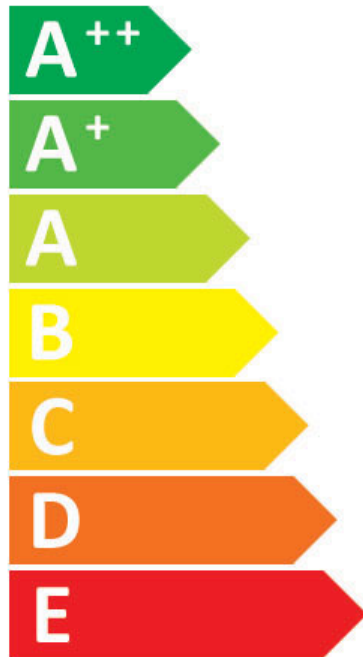

**PL:** Oprawa jest przystosowana do żarówek o klasach energetycznych:

**EN:** The luminaire is adapted to Light bulbs with energy classes:

**RU:** Светильник предназначен для Лампочки с классами энергии:

**CZ:** Svítidlo je vhodné pro žárovky s energetickými třídami:

**SK:** Toto svietidlo je kompatibilné so žiarovkami energetických tried:

ITALUX

MDM-4123/8 BK