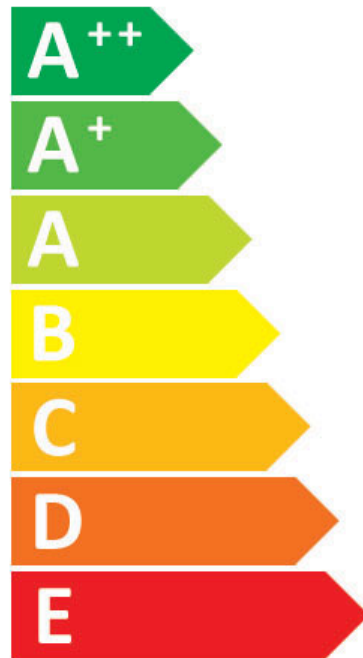

**PL:** Oprawa jest przystosowana do żarówek o klasach energetycznych:

**EN:** The luminaire is adapted to Light bulbs with energy classes:

**RU:** Светильник предназначен для Лампочки с классами энергии:

**CZ:** Svítidlo je vhodné pro žárovky s energetickými třídami:

**SK:** Toto svietidlo je kompatibilné so žiarovkami energetických tried:

ITALUX

MDM-4123/4 BK