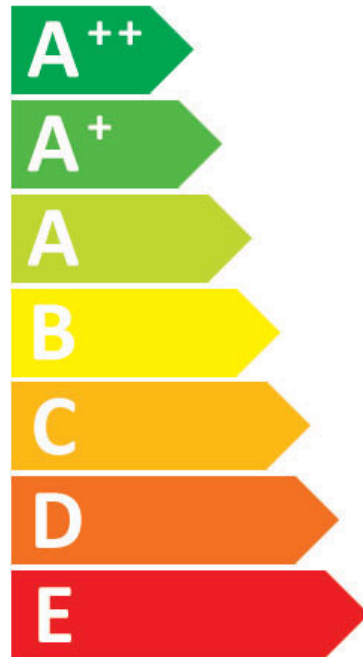

PL: Oprawa jest przystosowana do żarówek o klasach energetycznych:

EN: The luminaire is adapted to Light bulbs with energy classes:

RU: Светильник предназначен для Лампочки с классами энергии:

CZ: Svítidlo je vhodné pro žárovky s energetickými třídami:

SK: Toto svietidlo je kompatibilné so žiarovkami energetických tried:

ITALUX

MDM-4330/4 GD+SG