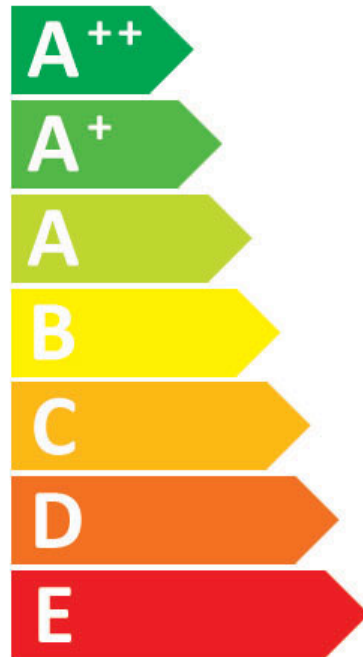

**PL:** Oprawa jest przystosowana do żarówek o klasach energetycznych:

**EN:** The luminaire is adapted to Light bulbs with energy classes:

**RU:** Светильник предназначен для Лампочки с классами энергии:

**CZ:** Svítidlo je vhodné pro žárovky s energetickými třídami:

**SK:** Toto svietidlo je kompatibilné so žiarovkami energetických tried:

ITALUX

MDM-4330/3 GD+SG