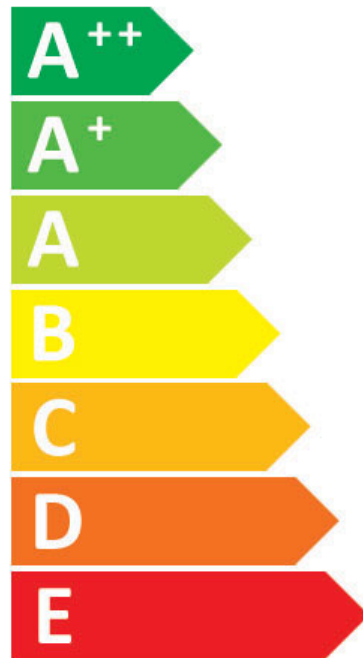

PL: Oprawa jest przystosowana do żarówek o klasach energetycznych:

EN: The luminaire is adapted to Light bulbs with energy classes:

RU: Светильник предназначен для Лампочки с классами энергии:

CZ: Svítidlo je vhodné pro žárovky s energetickými třídami:

SK: Toto svietidlo je kompatibilné so žiarovkami energetických tried:

ITALUX

MDM-4330/3 GD+AMB