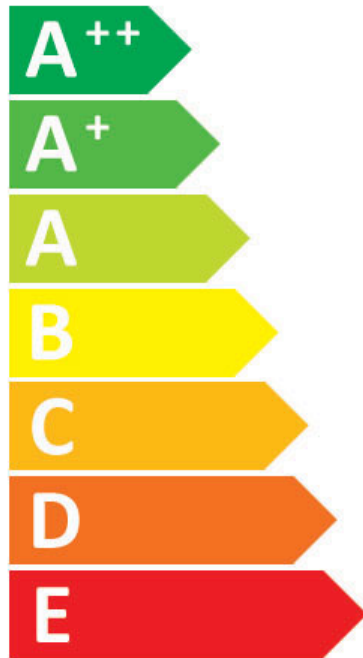

**PL:** Oprawa jest przystosowana do żarówek o klasach energetycznych:

**EN:** The luminaire is adapted to Light bulbs with energy classes:

**RU:** Светильник предназначен для Лампочки с классами энергии:

**CZ:** Svítidlo je vhodné pro žárovky s energetickými třídami:

**SK:** Toto svietidlo je kompatibilné so žiarovkami energetických tried:

ITALUX

MDM-4330/1 GD+SG