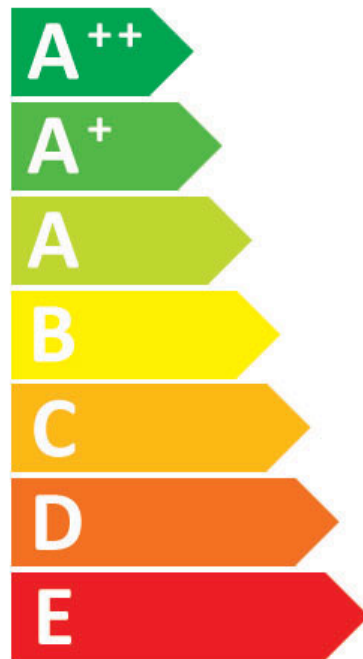

PL: Oprawa jest przystosowana do żarówek o klasach energetycznych:

EN: The luminaire is adapted to Light bulbs with energy classes:

RU: Светильник предназначен для Лампочки с классами энергии:

CZ: Svítidlo je vhodné pro žárovky s energetickými třídami:

SK: Toto svietidlo je kompatibilné so žiarovkami energetických tried:

ITALUX

MDM-4330/1 GD+AMB