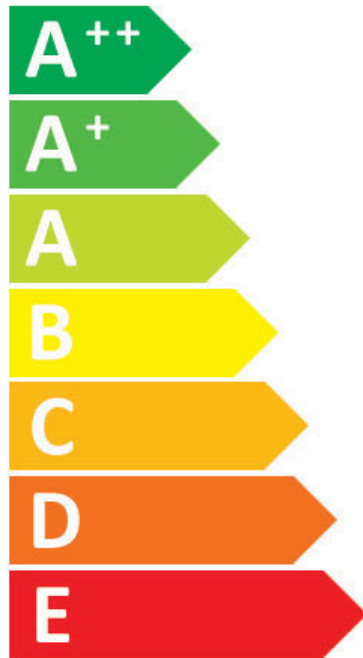

**PL:** Oprawa jest przystosowana do żarówek o klasach energetycznych:

**EN:** The luminaire is adapted to Light bulbs with energy classes:

**RU:** Светильник предназначен для Лампочки с классами энергии:

**CZ:** Svítidlo je vhodné pro žárovky s energetickými třídami:

**SK:** Toto svietidlo je kompatibilné so žiarovkami energetických tried:

ITALUX

MBM-4330/1 GD+SG