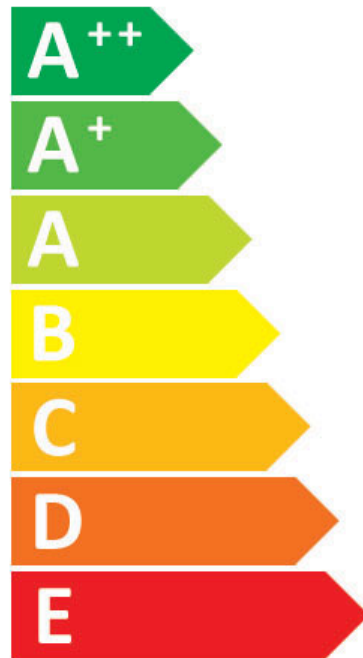

PL: Oprawa jest przystosowana do żarówek o klasach energetycznych:

EN: The luminaire is adapted to Light bulbs with energy classes:

RU: Светильник предназначен для Лампочки с классами энергии:

CZ: Svítidlo je vhodné pro žárovky s energetickými třídami:

SK: Toto svietidlo je kompatibilné so žiarovkami energetických tried:

ITALUX

MBM-4330/1 GD+AMB