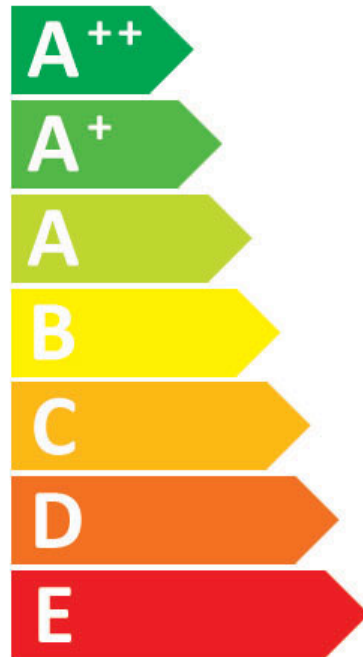

PL: Oprawa jest przystosowana do żarówek o klasach energetycznych:

EN: The luminaire is adapted to Light bulbs with energy classes:

RU: Светильник предназначен для Лампочки с классами энергии:

CZ: Svítidlo je vhodné pro žárovky s energetickými třídami:

SK: Toto svietidlo je kompatibilné so žiarovkami energetických tried:

ITALUX

MDM-3471-1 W