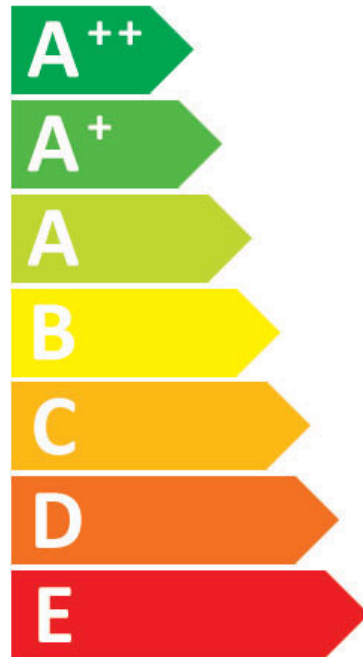

PL: Oprawa jest przystosowana do żarówek o klasach energetycznych:

EN: The luminaire is adapted to Light bulbs with energy classes:

RU: Светильник предназначен для Лампочки с классами энергии:

CZ: Svítidlo je vhodné pro žárovky s energetickými třídami:

SK: Toto svietidlo je kompatibilné so žiarovkami energetických tried:

ITALUX

MDM-3480/1 GR+GD