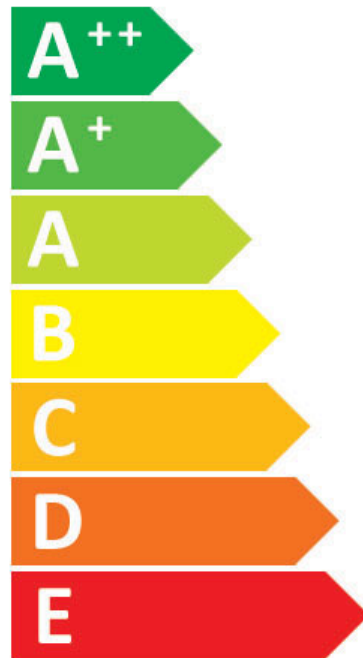

PL: Oprawa jest przystosowana do żarówek o klasach energetycznych:

EN: The luminaire is adapted to Light bulbs with energy classes:

RU: Светильник предназначен для Лампочки с классами энергии:

CZ: Svítidlo je vhodné pro žárovky s energetickými třídami:

SK: Toto svietidlo je kompatibilné so žiarovkami energetických tried:

ITALUX

PND-8112-1B-SG