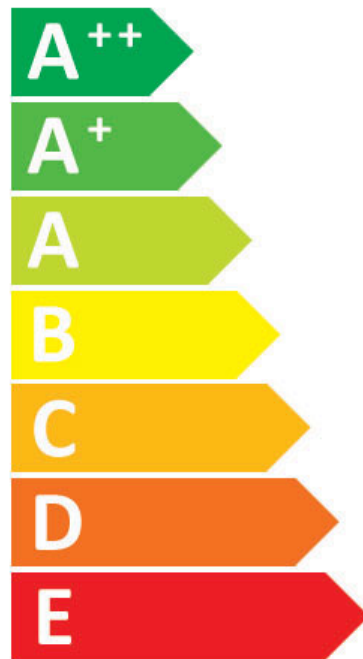

**PL:** Oprawa jest przystosowana do żarówek o klasach energetycznych:

**EN:** The luminaire is adapted to Light bulbs with energy classes:

**RU:** Светильник предназначен для Лампочки с классами энергии:

**CZ:** Svítidlo je vhodné pro žárovky s energetickými třídami:

**SK:** Toto svietidlo je kompatibilné so žiarovkami energetických tried:

ITALUX

MDM-4244/3 BK+BRO