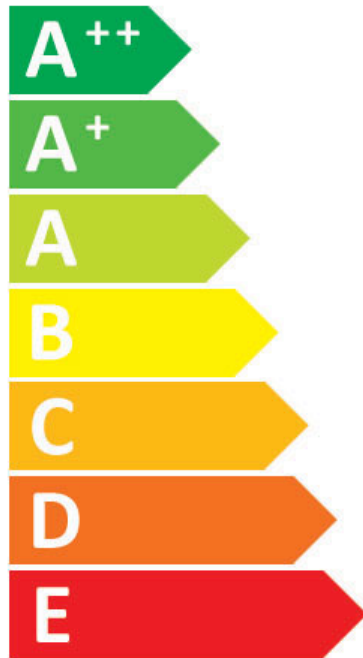

PL: Oprawa jest przystosowana do żarówek o klasach energetycznych:

EN: The luminaire is adapted to Light bulbs with energy classes:

RU: Светильник предназначен для Лампочки с классами энергии:

CZ: Svítidlo je vhodné pro žárovky s energetickými třídami:

SK: Toto svietidlo je kompatibilné so žiarovkami energetických tried:

ITALUX

MBM-2381/1 GD+SG