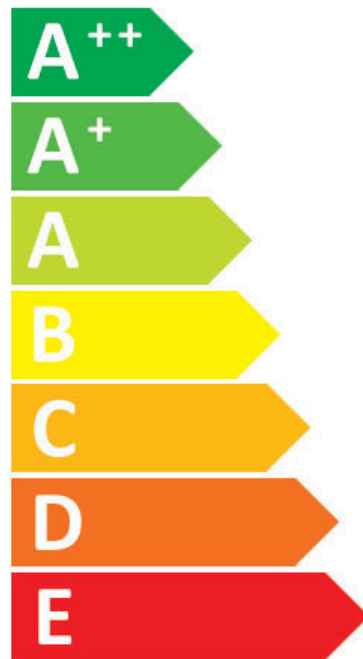

**PL:** Oprawa jest przystosowana do żarówek o klasach energetycznych:

**EN:** The luminaire is adapted to Light bulbs with energy classes:

**RU:** Светильник предназначен для Лампочки с классами энергии:

**CZ:** Svítidlo je vhodné pro žárovky s energetickými třídami:

**SK:** Toto svietidlo je kompatibilné so žiarovkami energetických tried:

ITALUX

10310/7P FUME