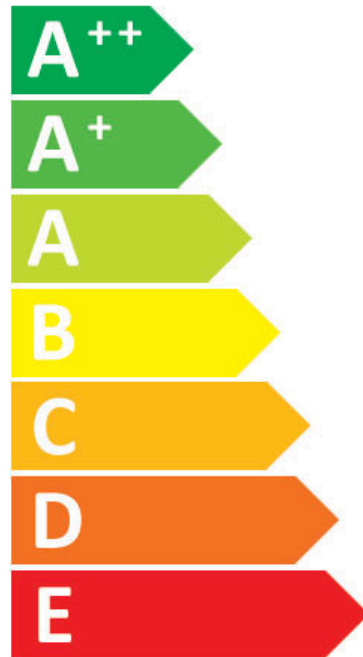

PL: Oprawa jest przystosowana do żarówek o klasach energetycznych:

EN: The luminaire is adapted to Light bulbs with energy classes:

RU: Светильник предназначен для Лампочки с классами энергии:

CZ: Svítidlo je vhodné pro žárovky s energetickými třídami:

SK: Toto svietidlo je kompatibilné so žiarovkami energetických tried:

ITALUX

MTE2065/1-WHITE